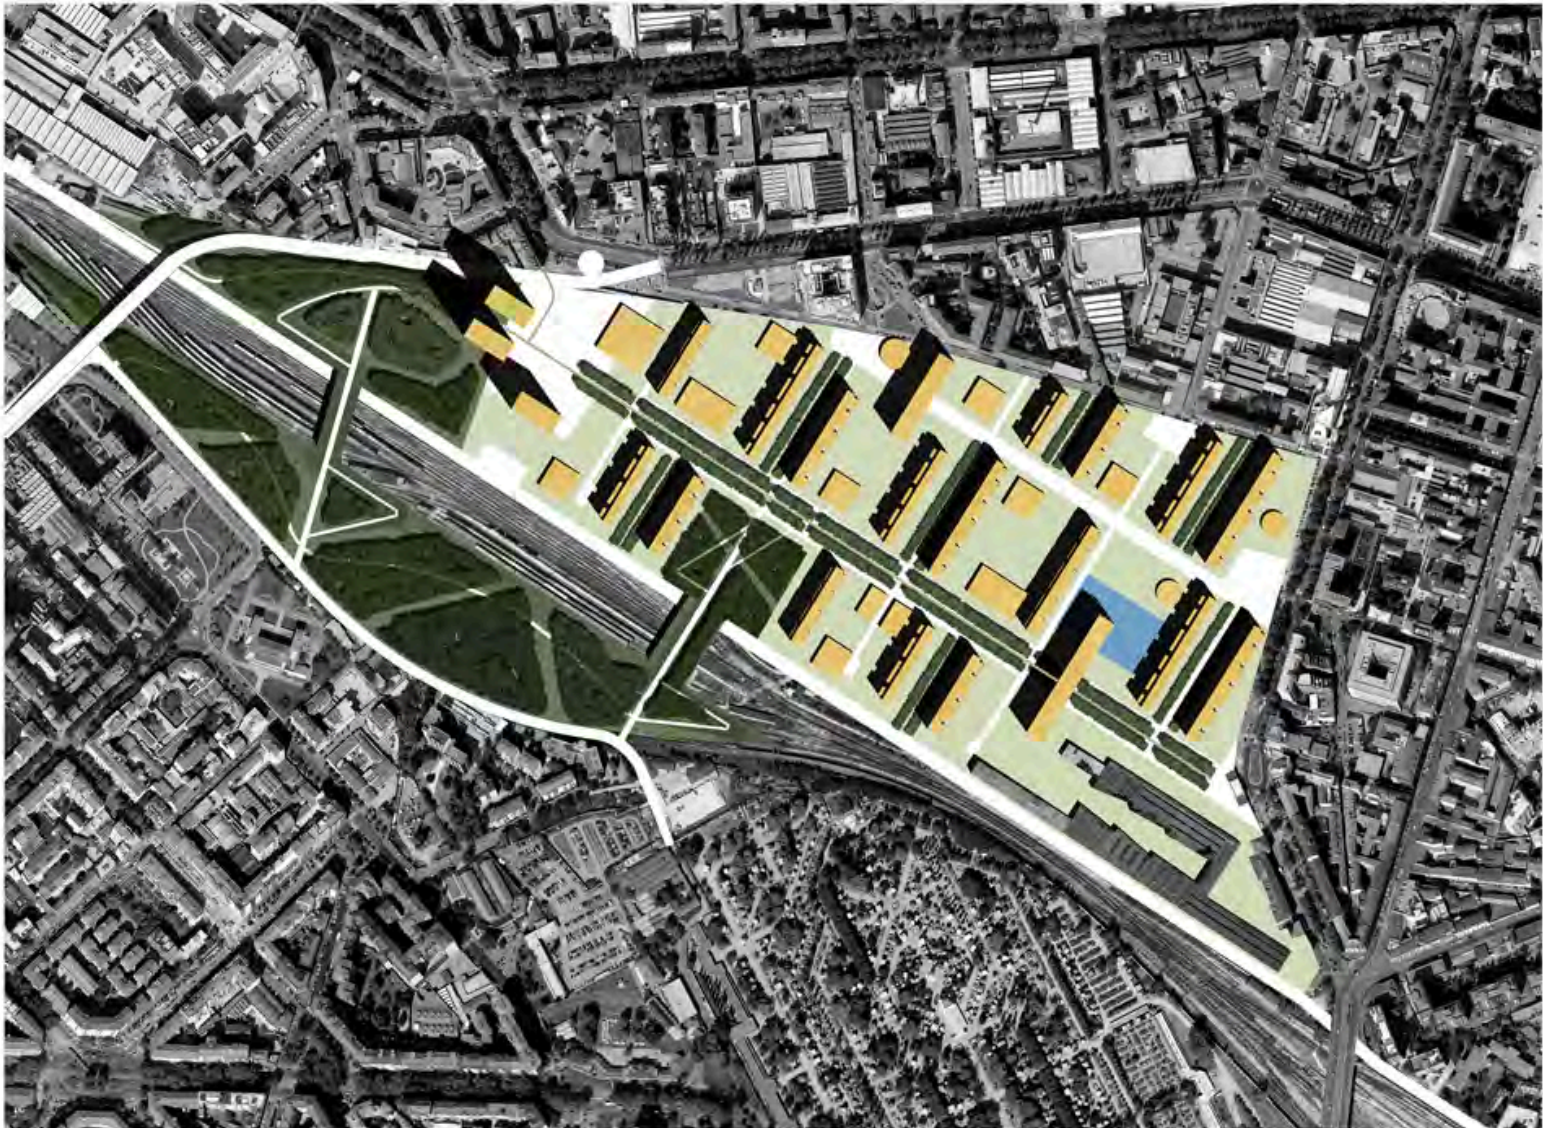

ALMA MATER STUDIORUM UNIVERSITÀ DI BOLOGNA
DIPARTIMENTO DI ARCHITETTURA

RAFFAELLA NERI

(POLITECNICO DI MILANO)

UNITÀ RESIDENZIALE e FORMA URBANA

GIOVEDÌ 21 GIUGNO 2018
AULA D ORE 10:00, VIALE EUROPA

CORSO DI LAUREA MAGISTRALE A CICLO UNICO IN ARCHITETTURA
LABORATORI DI LAUREA
DOTTORATO DI RICERCA IN ARCHITETTURA